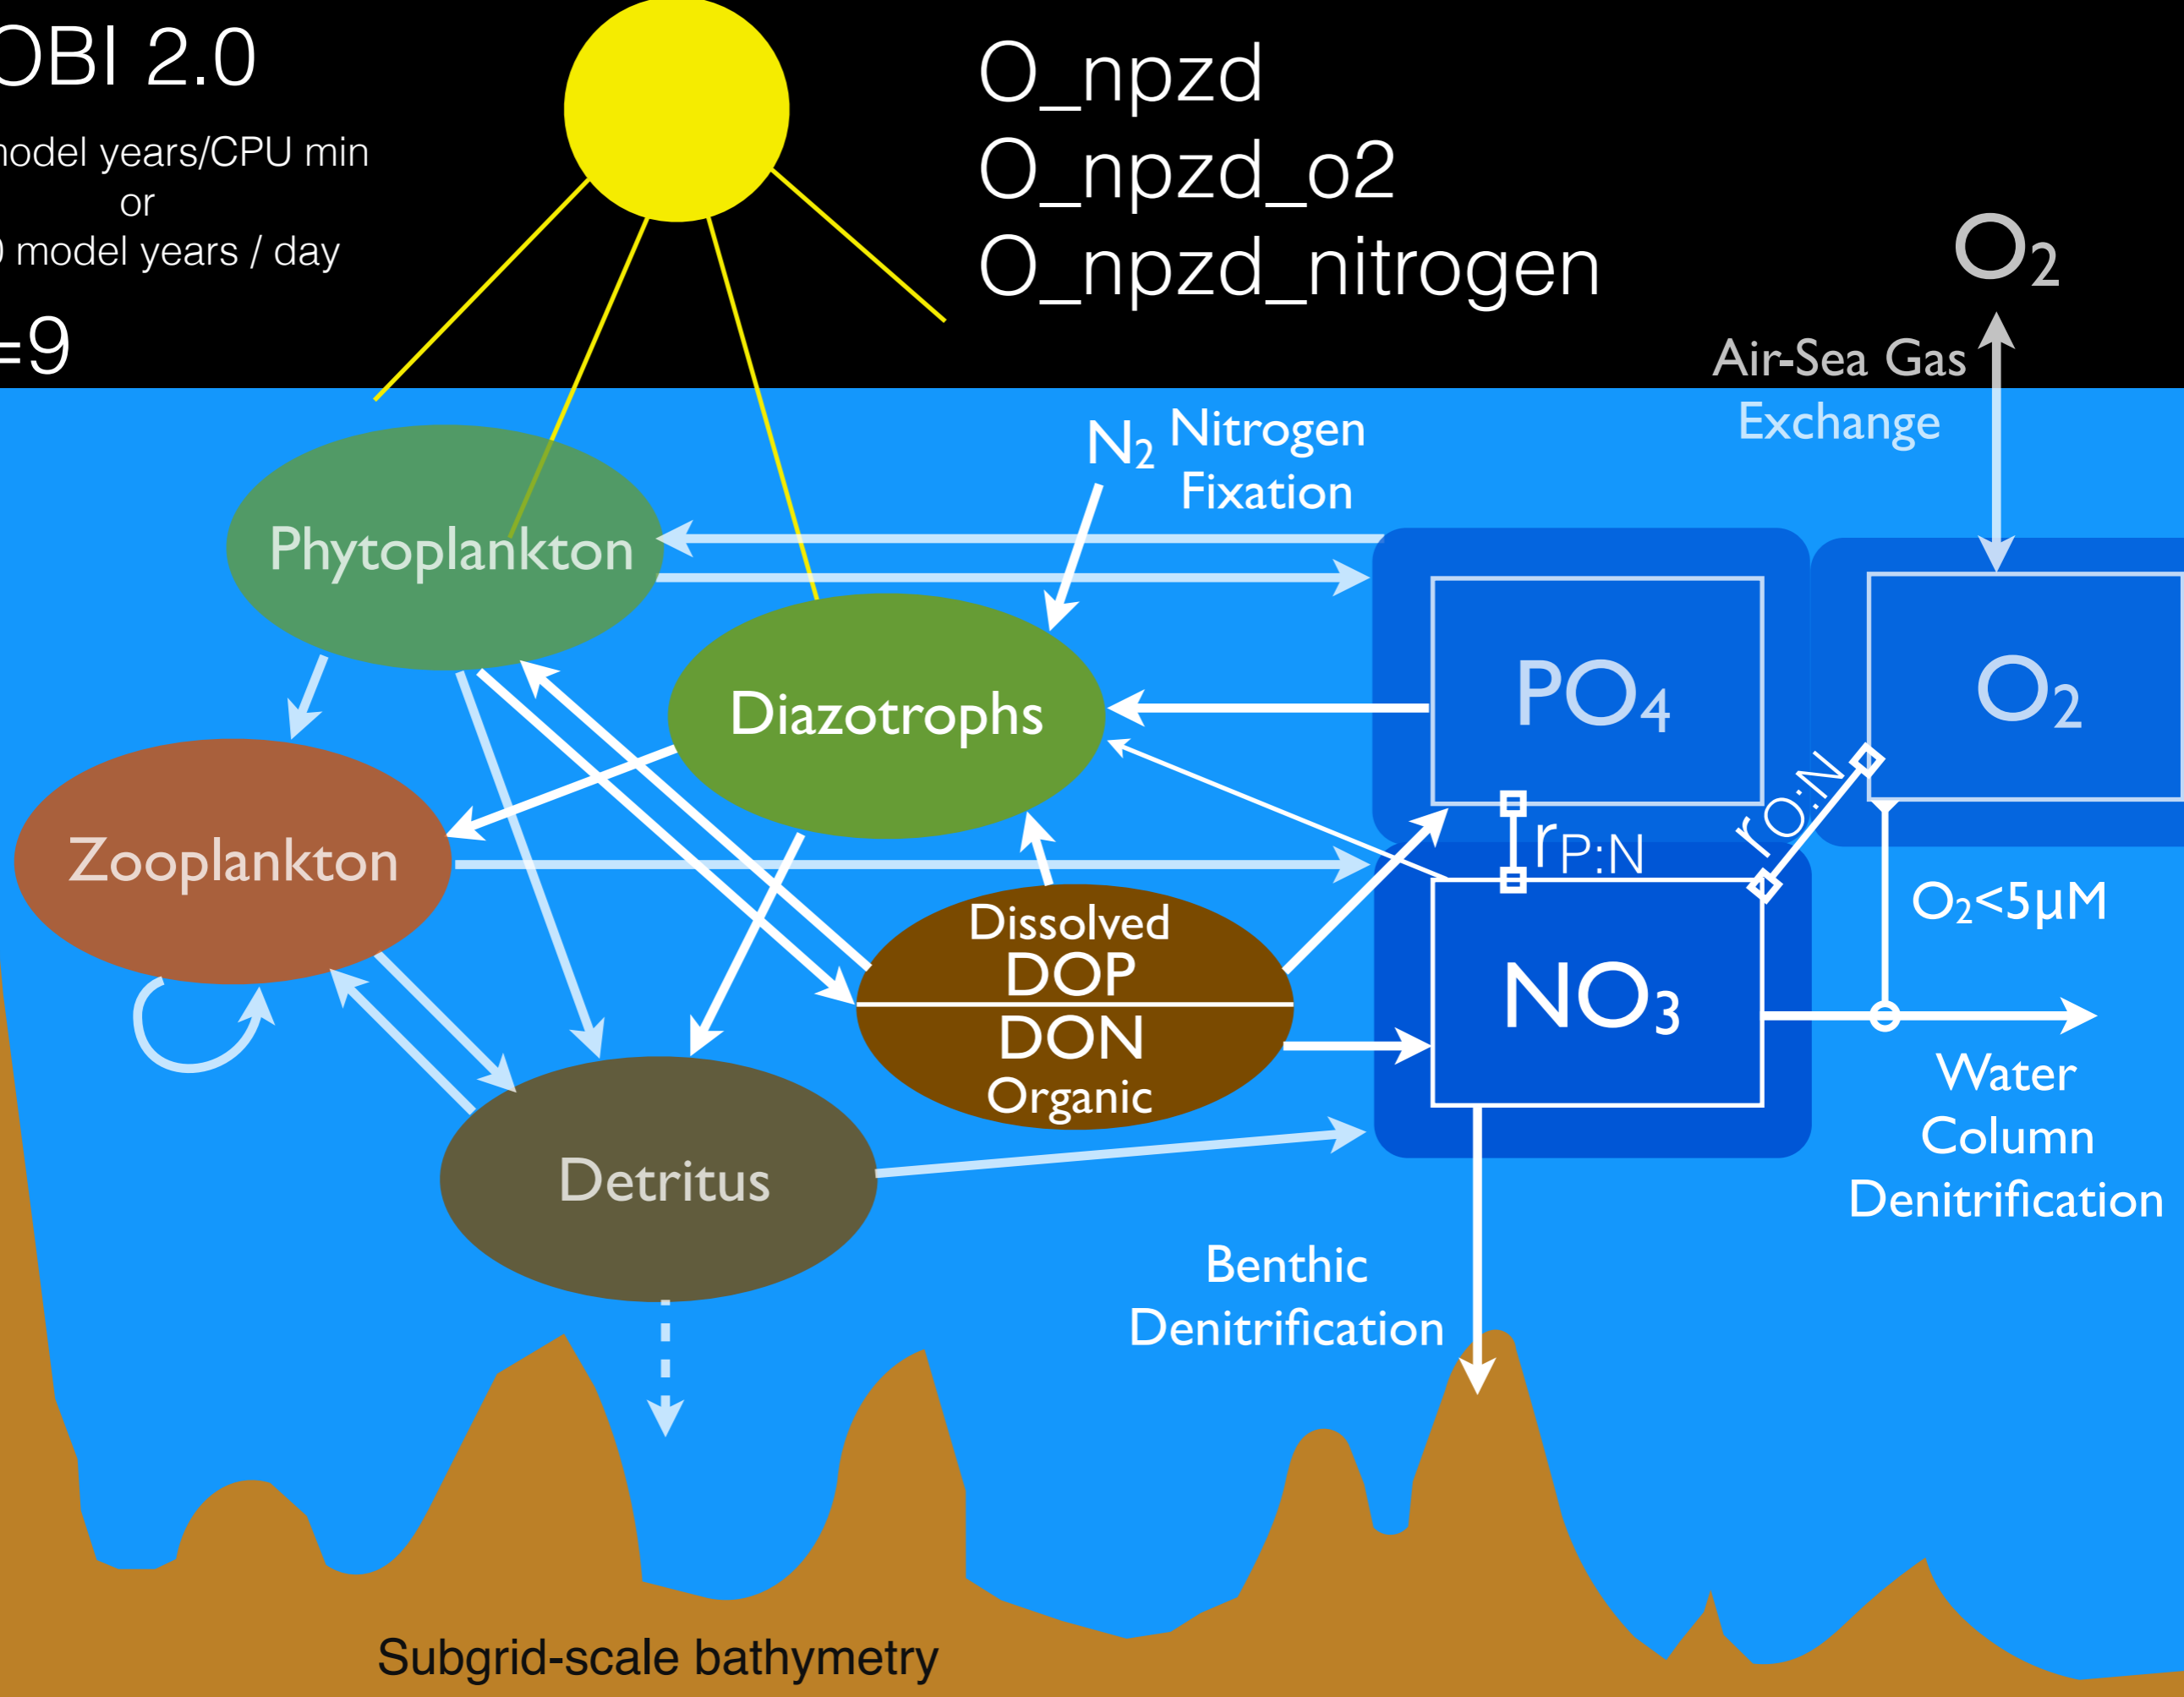

r<sub>P:O</sub>

Zooplankton

Phytoplankton

Detritus

Subgrid-scale bathymetry

# MOBI 2.0

N=7

O\_npzd  
O\_npzd\_o2  
O\_npzd\_iron

# MOBI 2.0

2.3 model years/CPU min  
or  
600 model years / day

N=9

O\_npzd  
O\_npzd\_o2  
O\_npzd\_nitrogen