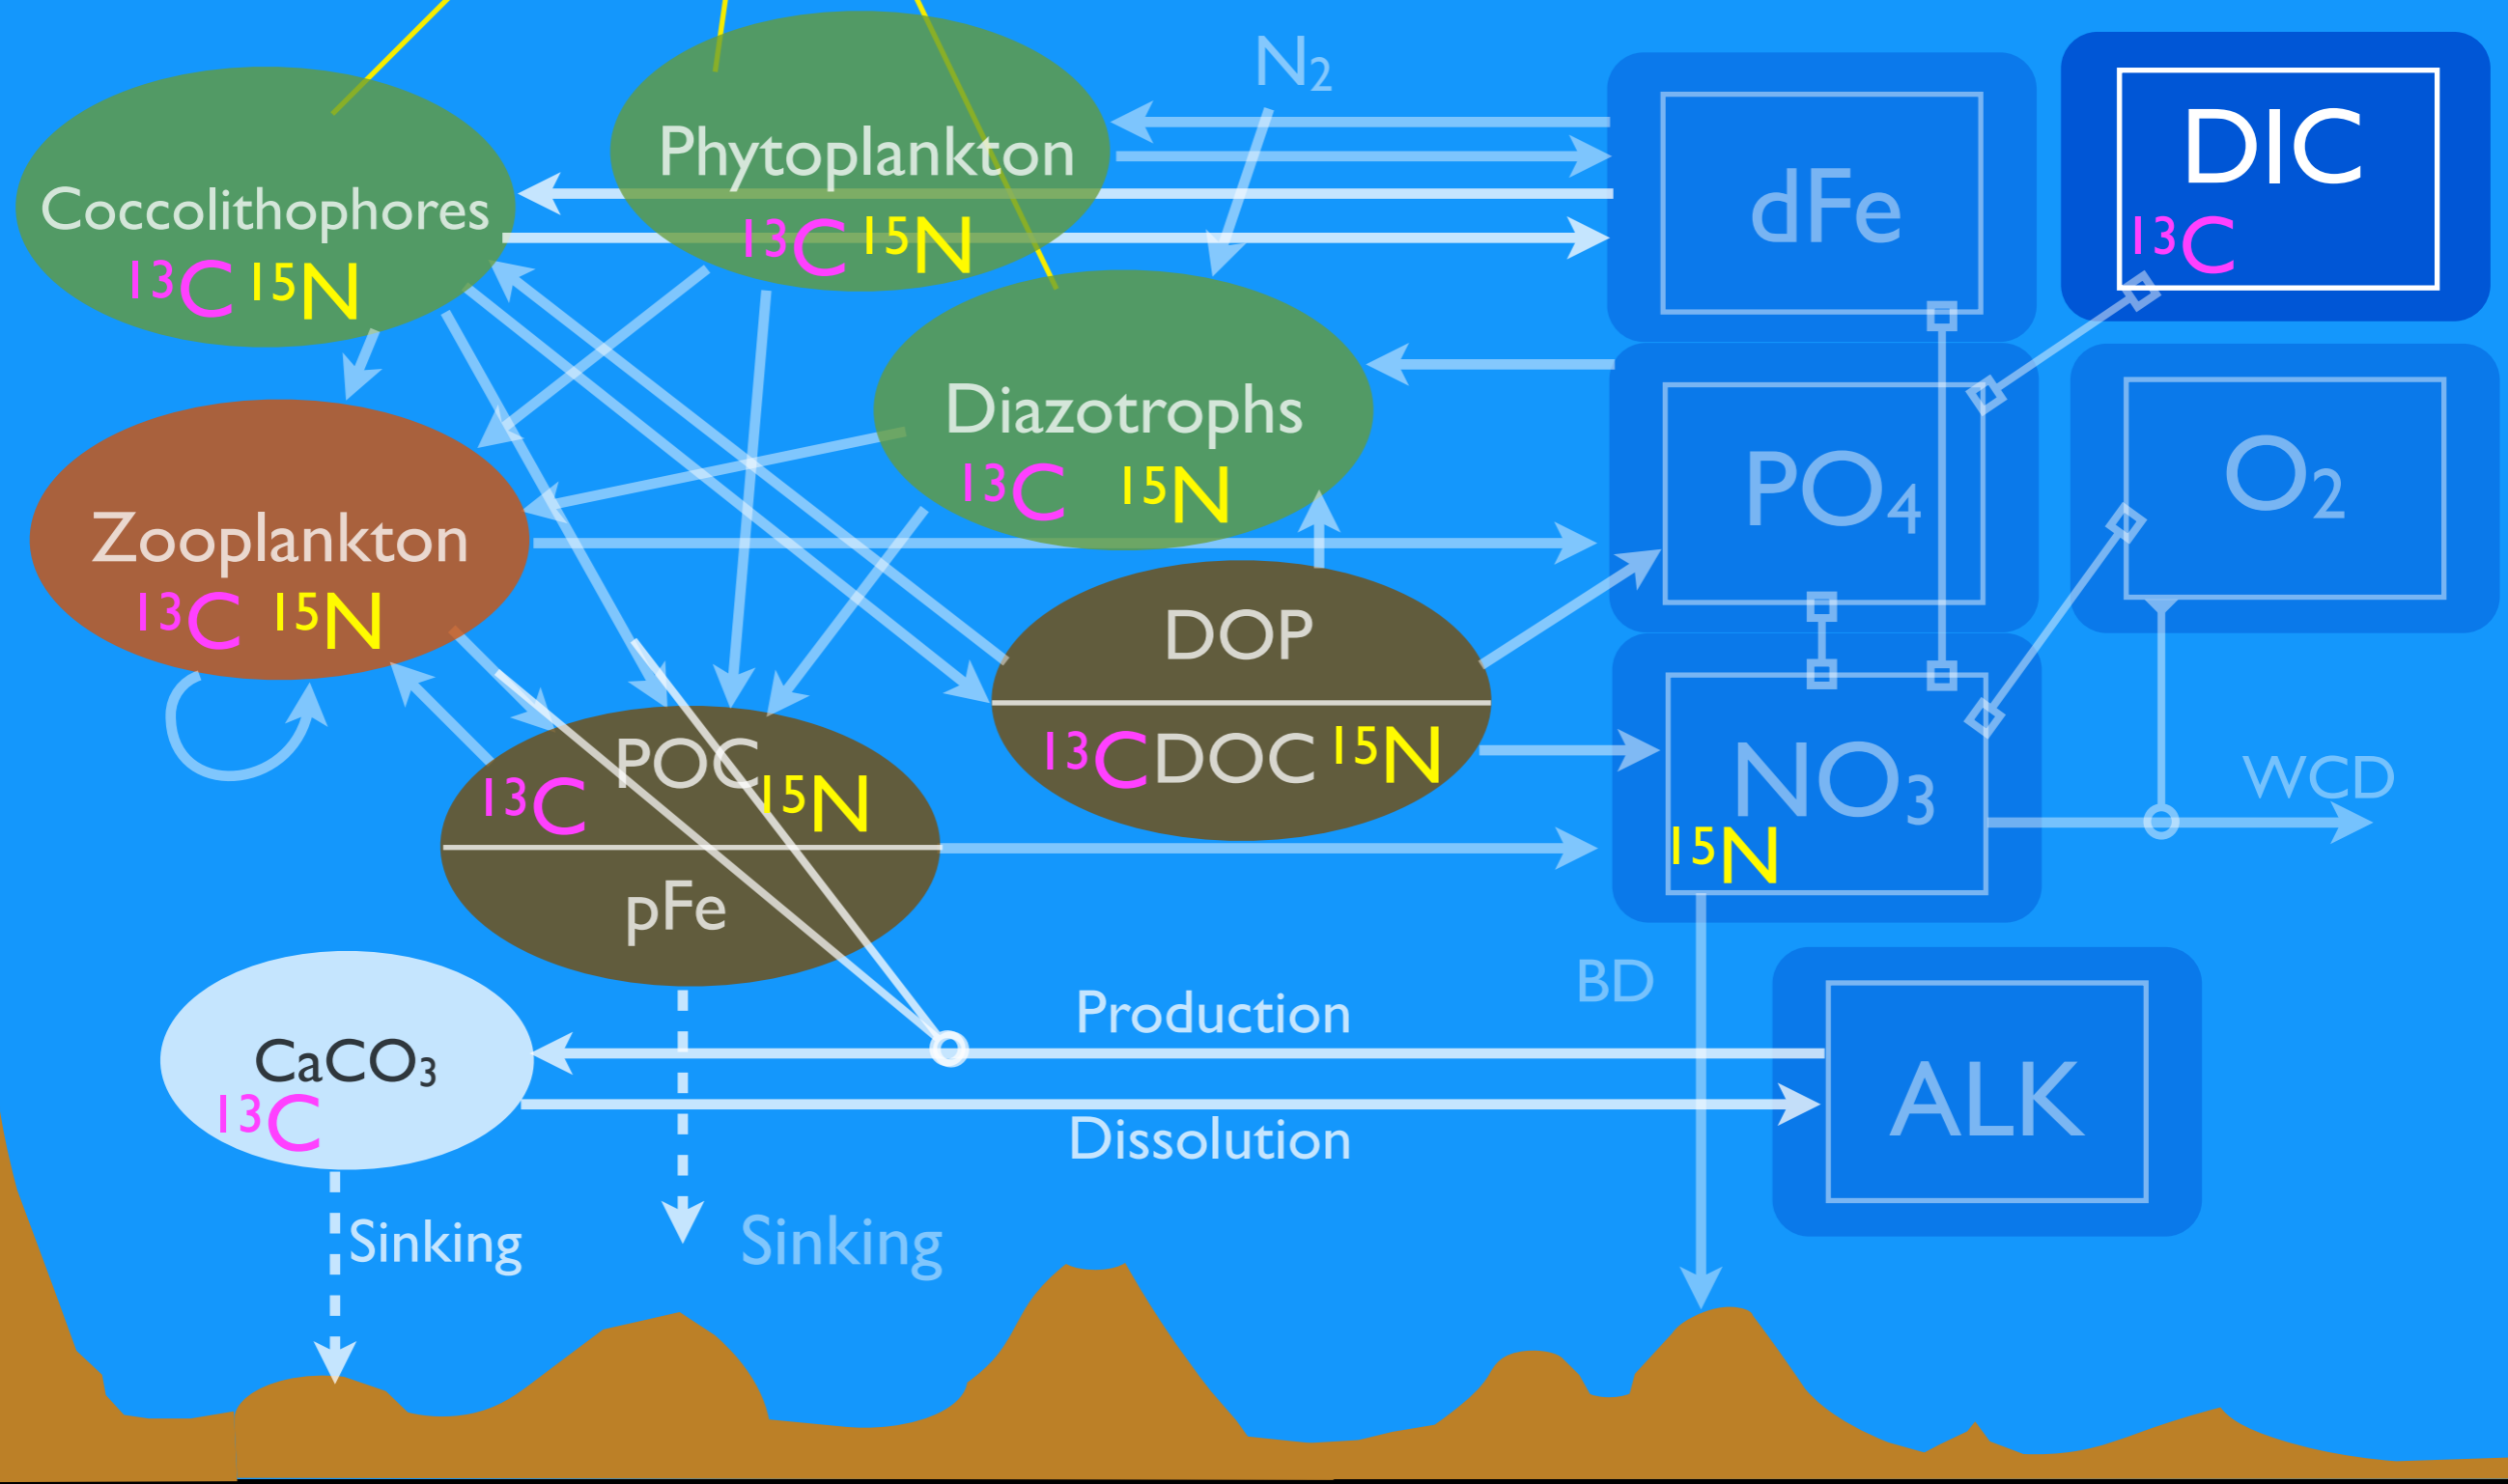

r<sub>P:O</sub>

Zooplankton

Phytoplankton

Detritus

Subgrid-scale bathymetry

# MOBI 2.0

N=15

- O\_npzd
- O\_npzd\_o2
- O\_npzd\_nitrogen
- O\_npzd\_nitrogen\_15

# MOBI 2.0

N=30

- O\_npzd
- O\_npzd\_o2
- O\_npzd\_nitrogen
- O\_npzd\_nitrogen\_15
- O\_npzd\_iron
- O\_carbon
- O\_npzd\_alk
- O\_npzd\_caco3
- O\_carbon\_13