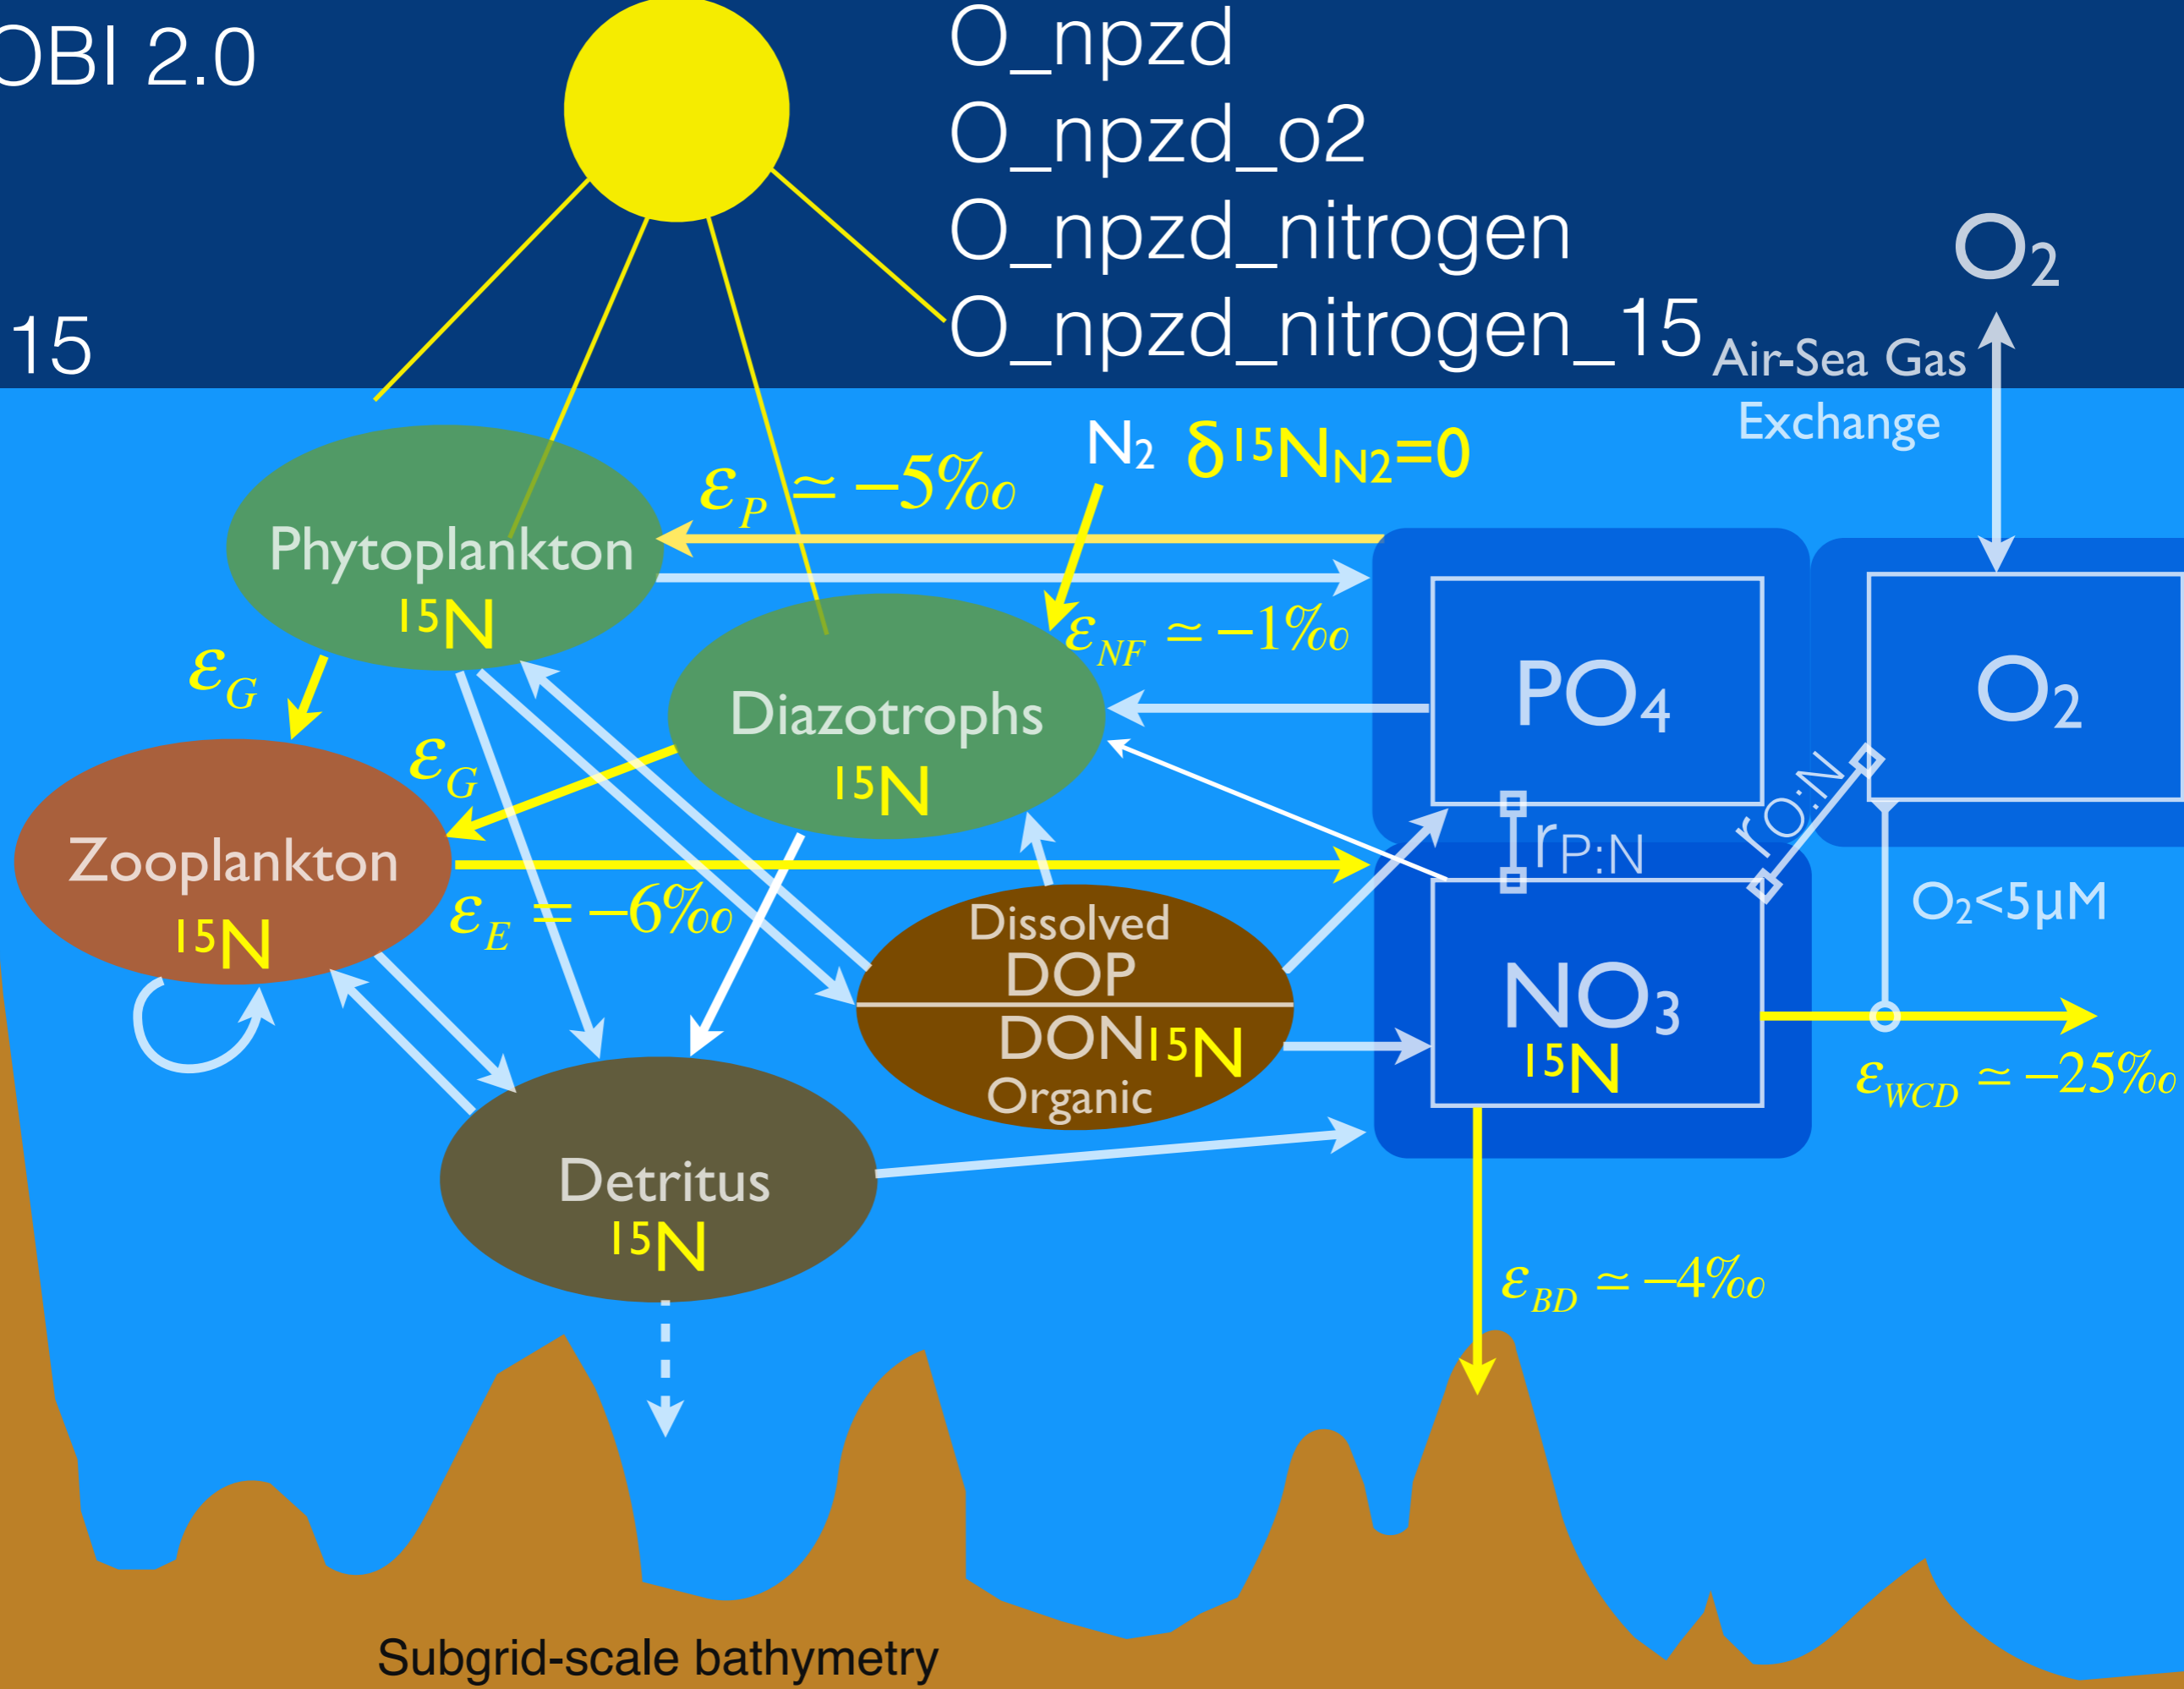

r<sub>P:O</sub>

Zooplankton

Phytoplankton

Detritus

Subgrid-scale bathymetry

# MOBI 2.0

4.1 model years/CPU min  
or  
350 model years / day

N=23

- O\_npzd
- O\_npzd\_o2
- O\_npzd\_nitrogen
- O\_npzd\_iron
- O\_carbon
- O\_npzd\_alk
- O\_npzd\_caco3
- O\_carbon\_13

# MOBI 2.0

N=15

- O\_npzd
- O\_npzd\_o2
- O\_npzd\_nitrogen
- O\_npzd\_nitrogen\_15

# MOBI 2.0

N=30

- O\_npzd
- O\_npzd\_o2
- O\_npzd\_nitrogen
- O\_npzd\_nitrogen\_15
- O\_npzd\_iron
- O\_carbon
- O\_npzd\_alk
- O\_npzd\_caco3
- O\_carbon\_13